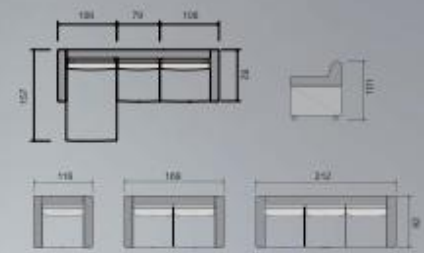

Model: 3605  
 ☉ EE: W215 x D93 x H100(cm)  
 ☉ W165 x D60 x H100(cm)  
 ☉ W109 x D60 x H100(cm)

**香港哈仕国际有限公司**  
**HONGKONG BHR INTERNATIONAL CO., LIMITED**

Model: 3638

☉ EE: W197 x D91 x H100(cm)

☉ OO: W146 x D91 x H100(cm)

☉ IO: W99 x D91 x H100(cm)

A Global Business Partner

香港哈仕国际有限公司  
HONGKONG BHR INTERNATIONAL CO., LIMITED

# H R

A Global Business Partner

Model: 3638

☐☐☐ EE: W197 x D91 x H100(cm)

☐☐☐ EE: W146 x D91 x H100(cm)

☐☐☐ EE: W90 x D91 x H100(cm)

香港哈仕国际有限公司

HONGKONG BHR INTERNATIONAL CO., LIMITED

# BHR

A Global Business Partner

Model: 3051  
1.500E: W106 x D92 x H101 (cm)  
1.5M: W79 x D92 x H101 (cm)  
SL06: W106 x D157 x H101 (cm)  
300: W212 x D92 x H101 (cm)  
300: W169 x D92 x H101 (cm)  
10: W116 x D92 x H101 (cm)