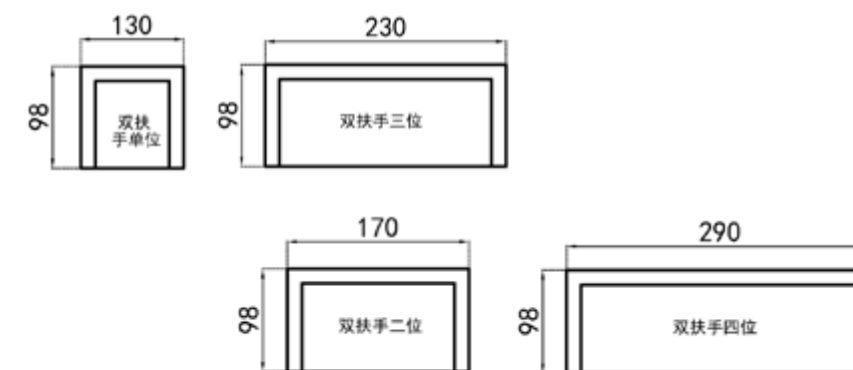

K127

The elegant shape and bold vigorous jointly create an elegant and graceful romance.

MODEL | K127#

双扶手单位: L1300×W980×H710mm

双扶手三位: L2300×W980×H710mm

双扶手二位: L1700×W980×H710mm

双扶手四位: L2900×W980×H710mm

型号: K127
总高: 71
单位: cm

LIANPO STRATEGY AGENCY
脸谱机构

e 产品尺寸 (沙发)

1807

It contain exquisite in being simple free and easy, place that chisel and carve lose brief.

MODEL | 1807#
 二位: L1830× W1030× H630mm
 三位: L1830× W1030× H630mm

型号: 1807
 总高: 70
 单位: cm