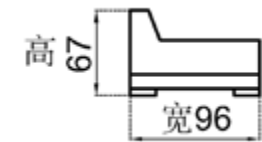

MODEL | K52#

单位: L900×W1000×H710mm

三位: L2100×W1000×H710mm

贵妃: L1900×W1000×H710mm

型号: K52
总高: 71
单位: cm

LIANPO
STRATEGY AGENCY
脸谱机构

脸谱机构

K99

MODEL | **F31 茶几#**
 L1100×W1100×H400mm

型号: K99
 总高: 67
 单位: cm

LIANPO
 STRATEGY AGENCY
 脸谱机构

脸谱机构

A635

Create the noble new life with the design idea originating from Europe Find the mark of modern nobility