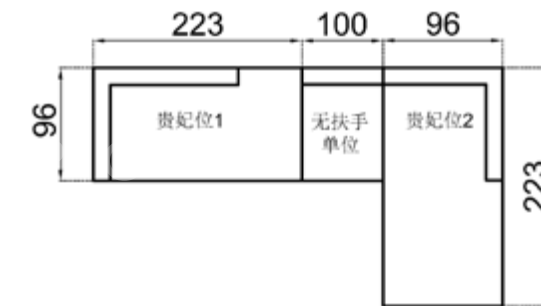

MODEL | K52#

单位: L900×W1000×H710mm

三位: L2100×W1000×H710mm

贵妃: L1900×W1000×H710mm

型号: K52
总高: 71
单位: cm

LIANPO
STRATEGY AGENCY
脸谱机构

脸谱机构

K99

MODEL | **F31 茶几#**
 L1100×W1100×H400mm

型号: K99
 总高: 67
 单位: cm

LIANPO
 STRATEGY AGENCY
 脸谱机构

脸谱机构

A635

Create the noble new life with the design idea originating from Europe Find the mark of modern nobility