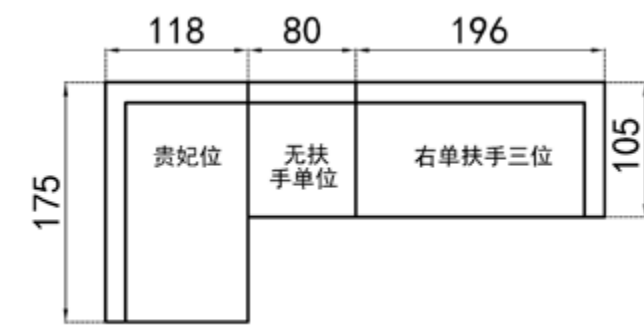

型号: K117
总高: 80
单位: cm