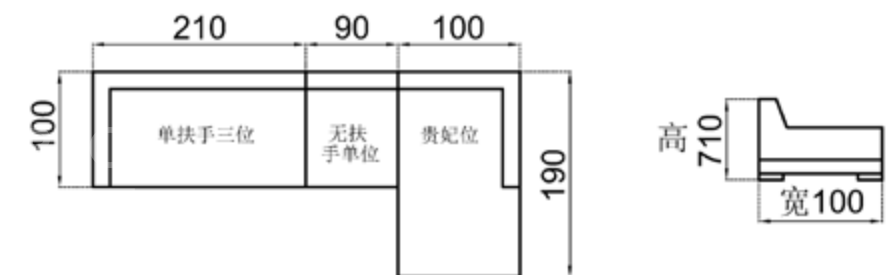

MODEL | 8921#
 单位: L1500×W940×H2740mm
 二位: L1800×W940×H2740mm

三位: L2090×W940×H2740mm

型号: 8921
 总高: 274
 单位: cm

K115

The perfect combination of vogue elements and delicate essence displays the uncommon and artistic sense.

MODEL | **K115#**
 单扶手三位: L1820 × W950 × H700mm 脚踏: L850 × W950 × H400mm
 贵妃: L1700 × W1020 × H700mm

型号: K115
 总高: 70
 单位: cm

K52

The elegant shape and bold vigorous jointly create an elegant and graceful romance.

MODEL | K52#

单位: L900×W1000×H710mm

三位: L2100×W1000×H710mm

贵妃: L1900×W1000×H710mm

型号: K52
总高: 71
单位: cm

LIANPO
STRATEGY AGENCY
脸谱机构

脸谱机构

K99