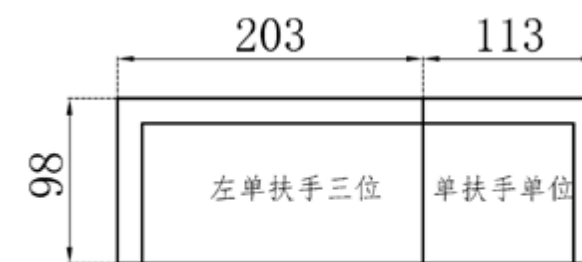

MINIMALIST

LIANPO
STRATEGY AGENCY
臉 谱 机 构
極簡篇
SOFA CHAPTER

一卷书，一个休闲的午后

A BOOK, A LEISURE
AFTERNOON

LIANPO
STRATEGY AGENCY
臉 谱 机 构

Product Size 产品尺寸 (沙发)

型号: K105
 总高: 76
 单位: cm

K105