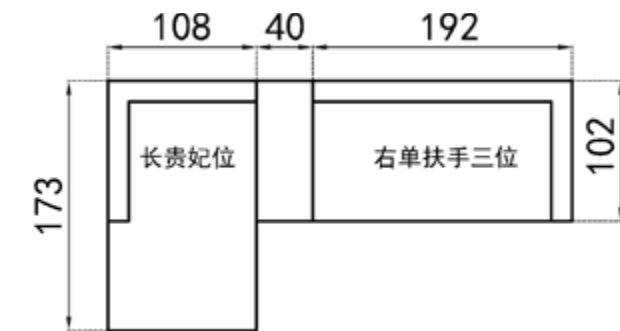

MODEL | K118#
 双扶手四位: L2410 × W980 × H850mm

脸谱机构

Product Size 产品尺寸 (沙发)

型号: K80B
 总高: 69
 单椅总高: 63
 单位: cm

K80B

Modern living
 It needs more
 precipitation and
 harmony, let us
 taste the taste of
 happiness and
 happiness.

MODEL | K80B#

双扶手单位: L720×W750×H630mm

双扶手双位: L1850×W1000×H690mm

双扶手三位: L2230×W1000×H690mm

双扶手四位: L2800×W1000×H690mm

Product Size 产品尺寸 (沙发)

型号: K98B
 总高: 61
 单位: cm

K98B