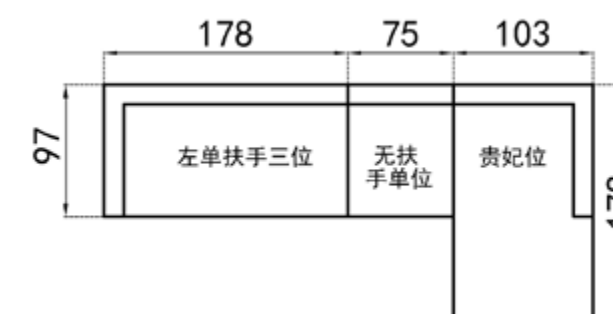

MODEL | K52#

单位: L900×W1000×H710mm

三位: L2100×W1000×H710mm

贵妃: L1900×W1000×H710mm

型号: K52
总高: 71
单位: cm

LIANPO
STRATEGY AGENCY
脸谱机构

脸谱机构

K99

MODEL | **F31 茶几#**
 L1100×W1100×H400mm

型号: K99
 总高: 67
 单位: cm

LIANPO
 STRATEGY AGENCY
 脸谱机构

脸谱机构

A635

Create the noble new life with the design idea originating from Europe Find the mark of modern nobility

MODEL | A635#

无扶手单位: L750×W970×H900mm

贵妃: L1780×W1030×H900mm

单扶手三位: L1780×W970×H900mm

型号: A635
总高: 90
单位: cm

脸谱机构

Product Size 产品尺寸 (沙发)

型号: K92B
 总高: 73
 单位: cm