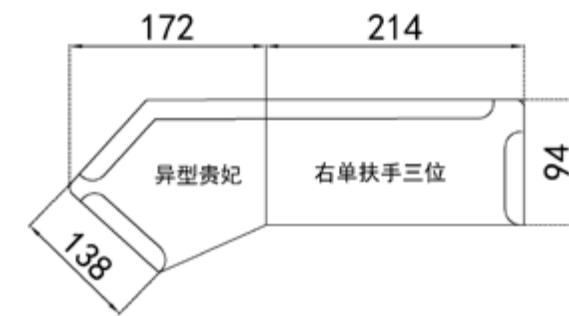

MODEL | K52#

单位: L900×W1000×H710mm

三位: L2100×W1000×H710mm

贵妃: L1900×W1000×H710mm

型号: K52
总高: 71
单位: cm

LIANPO
STRATEGY AGENCY
脸谱机构

脸谱机构

K99

MODEL | **F31 茶几#**
 L1100×W1100×H400mm

型号: K99
 总高: 67
 单位: cm

LIANPO
 STRATEGY AGENCY
 脸谱机构

脸谱机构

A635

Create the noble new life with the design idea originating from Europe Find the mark of modern nobility

MODEL | A635#

无扶手单位: L750×W970×H900mm

贵妃: L1780×W1030×H900mm

单扶手三位: L1780×W970×H900mm

型号: A635
总高: 90
单位: cm

脸谱机构

Product Size 产品尺寸 (沙发)

型号: K92B
 总高: 73
 单位: cm