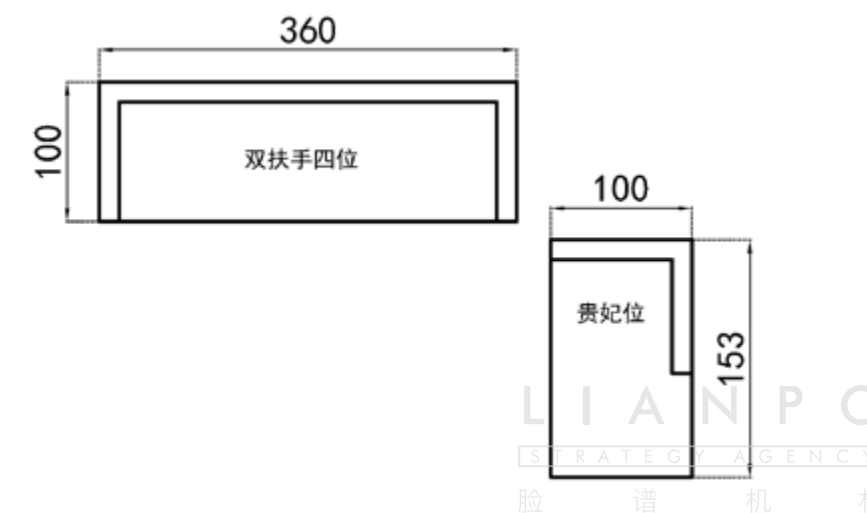

MODEL | **K119#**
双扶手四位: L3600 × W1000 × H650mm
贵妃: L1530 × W1000 × H650mm

型号: K119
总高: 65
单位: cm