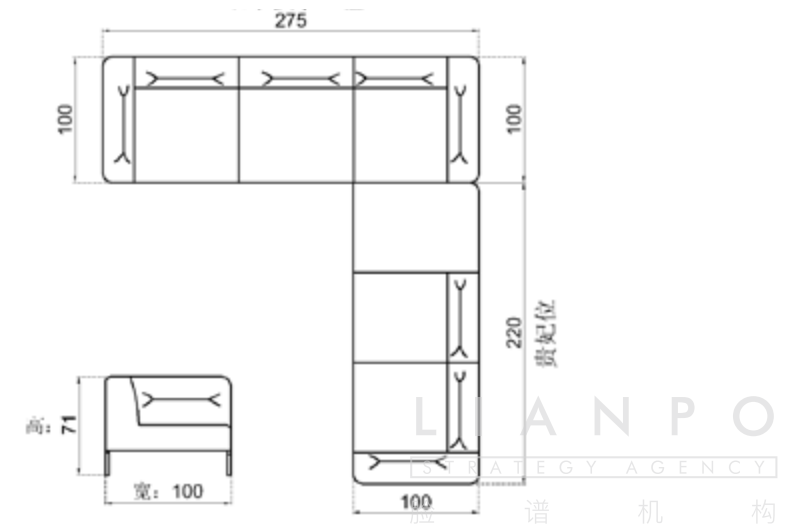

MODEL | K109#

双扶手单位: L885 × W1020 × H780mm

单扶手三位: L1720 × W1000 × H780mm

贵妃: L1680 × W1020 × H780mm

脸谱机构

LIANPO
 STRATEGY AGENCY
 脸谱机构

Product Size 产品尺寸 (沙发)

型号: K50
 总高: 75
 单位: cm

MODEL | K52#

单位: L900×W1000×H710mm

三位: L2100×W1000×H710mm

贵妃: L1900×W1000×H710mm

型号: K52
总高: 71
单位: cm

LIANPO
STRATEGY AGENCY
脸谱机构

脸谱机构

K99

MODEL | **K119#**
 双扶手四位: L3600 × W1000 × H650mm
 贵妃: L1530 × W1000 × H650mm

型号: K119
 总高: 65
 单位: cm

K61B

Thousands of processes, finest craftsmanship are contributing to your nobility and splendor!

MODEL | **K61B#**
 双扶手四位: L2800 × W1050 × H720mm
 贵妃: L2230 × W1050 × H720mm

型号: K61B
 总高: 71cm
 单位: cm

K105

Each carving and engraving, each single detail condenses the outstanding ingenuity.

MODEL | K105#

无扶手单位: L900× W980× H760mm

贵妃: L1830× W1030× H760mm

单扶手三位: L2030× W980× H760mm