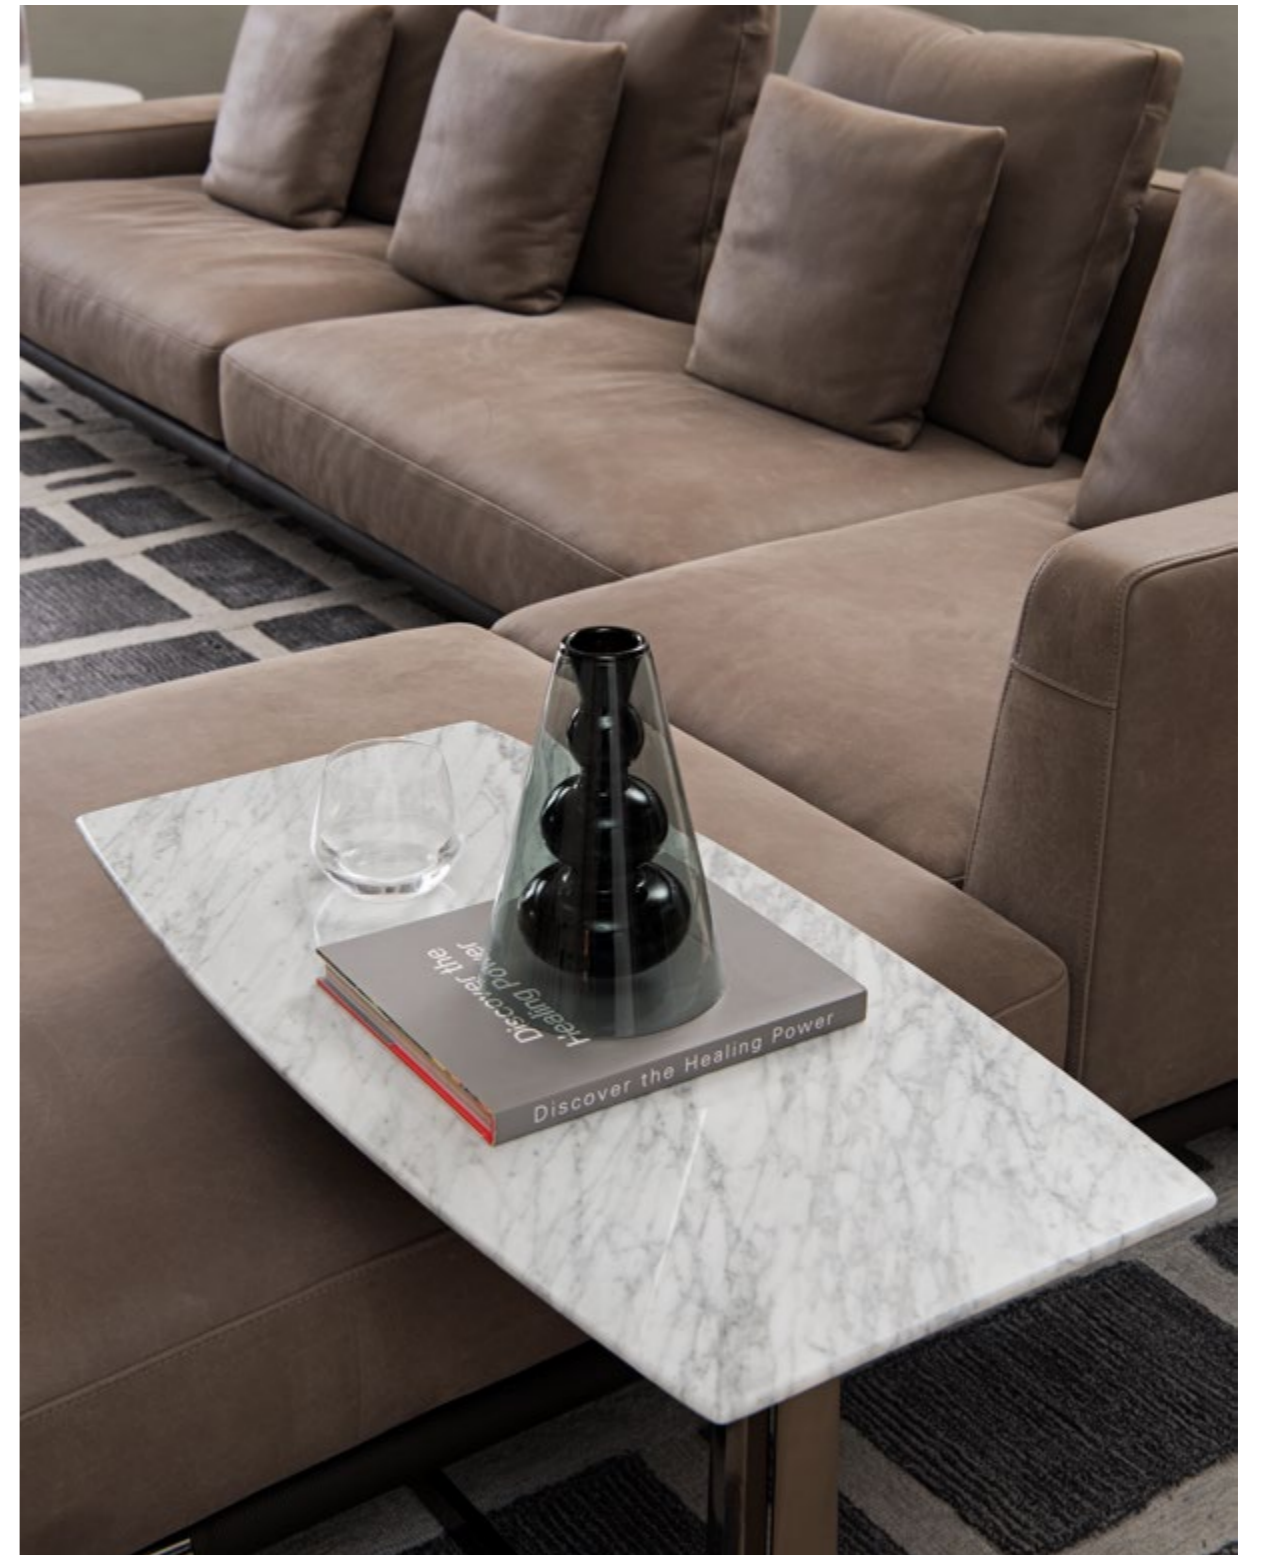

Tsiansign 全綫设计
www.tsiansign.com TEL: 0769-85187690